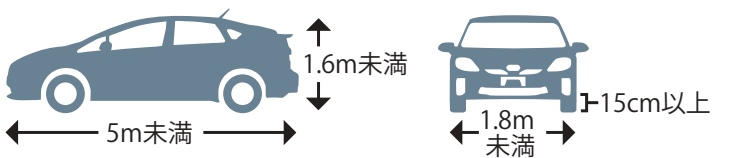

渋谷東武ホテル

電車をご利用の場合

JR山手線、東京メトロ（銀座線・半蔵門線・副都心線）、京王井の頭線、東急田園都市線、東急東横線

車をご利用の場合

首都高速(3号線) 渋谷ランプより約5分
 駐車場のご案内

ホテルに隣接して駐車場をご用意がございます。台数に限りがあり先着順となっておりますがご予約は一切承っておりません。ご宿泊のお客様は1泊3,300円（14時～翌正午まで）上記時間外は30分300円でご案内しております。

機械式駐車場をご利用できるお車は、長さ5M、幅1.8M、高さ1.6M、地上高15cmです。