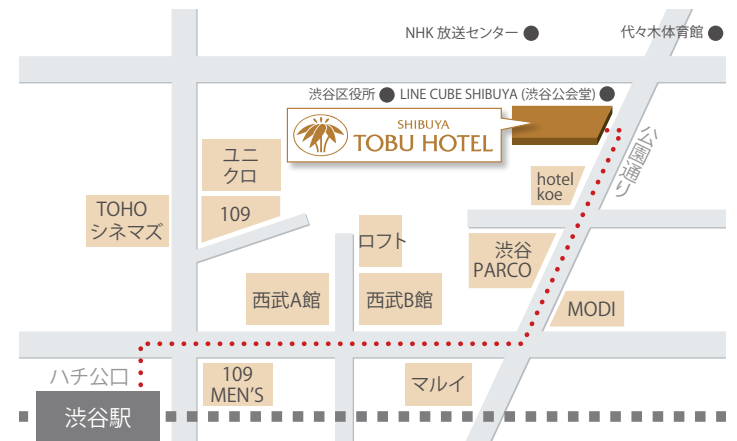

歩行者のアクセス

渋谷駅ハチ公広場より徒歩7分。広場正面より交差点を渡りスターバックスの右手に見える西武百貨店に向かって進む。西武百貨店を通り越してY字路の「神南1丁目」交差点（正面にMODI）で信号を渡らずに左折して上り坂を勤労福祉会館前交差点に向かって進むと坂上左側に当ホテルがございます。

空港からのアクセス

羽田空港	京急本線12分	品川	山手線15分	渋谷駅	徒歩8分
羽田空港	京成本線50分	日暮里	山手線28分	渋谷駅	徒歩8分
羽田空港	リムジンバス約77分	渋谷エクセルホテル東急			徒歩8分
成田空港	リムジンバス約60分	渋谷エクセルホテル東急			徒歩8分
成田空港	リムジンバス約68分	渋谷エクセルホテル東急			徒歩8分

渋谷東武ホテル

電車をご利用の場合

JR山手線、東京メトロ（銀座線・半蔵門線・副都心線）、京王井の頭線、東急田園都市線、東急東横線

車をご利用の場合

首都高速(3号線) 渋谷ランプより約5分
 駐車場のご案内

ホテルに隣接して駐車場をご用意がございます。台数に限りがあり先着順となっておりますがご予約は一切承っておりません。ご宿泊のお客様は1泊3,300円（14時～翌正午まで）上記時間外は30分300円でご案内しております。

機械式駐車場をご利用できるお車は、長さ5M、幅1.8M、高さ1.6M、地上高15cmです。