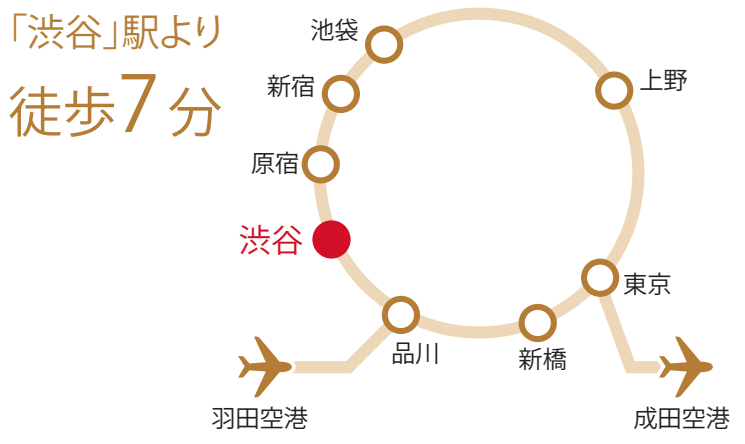

歩行者のアクセス

渋谷駅ハチ公広場より徒歩7分。広場正面より交差点を渡りスターバックスの右手に見える西武百貨店に向かって進む。西武百貨店を通り越してY字路の「神南1丁目」交差点（正面にMODI）で信号を渡らずに左折して上り坂を勤労福祉会館前交差点に向かって進むと坂上左側に当ホテルがございます。

空港からのアクセス

羽田空港	京急本線12分	品川	山手線15分	渋谷駅	徒歩8分
羽田空港	京成本線50分	日暮里	山手線28分	渋谷駅	徒歩8分
羽田空港	リムジンバス約77分	渋谷エクセルホテル東急			徒歩8分
成田空港	リムジンバス約60分	渋谷エクセルホテル東急			徒歩8分
成田空港	リムジンバス約68分	渋谷エクセルホテル東急			徒歩8分

渋谷東武ホテル

電車をご利用の場合

JR山手線、東京メトロ（銀座線・半蔵門線・副都心線）、京王井の頭線、東急田園都市線、東急東横線

車をご利用の場合

首都高速(3号線) 渋谷ランプより約5分
 駐車場のご案内

ホテルに隣接して駐車場をご用意がございます。台数に限りがあり先着順となっておりますがご予約は一切承っておりません。ご宿泊のお客様は1泊3,300円（14時～翌正午まで）上記時間外は30分300円でご案内しております。