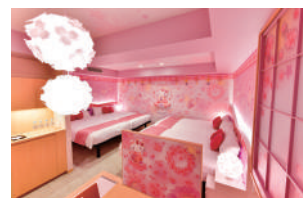

ご予約は公式WEB限定で、**2022年9月1日(木)12:00**に受付開始いたします。

**台東区** 浅草東武ホテル [www.tobuhotel.co.jp/asakusa](http://www.tobuhotel.co.jp/asakusa)

TEL03-3843-0111 台東区浅草1-1-15

**概要** **ハローキティルームご宿泊プラン(朝食付)** \*計70名様  
~ 宿泊者限定ノベルティグッズ付~  
**客室** ハローキティルーム(桜天女・和モダン) 2~4名様1室  
**食事** レストラン 壱之壱 朝食buffet  
**価格例** 通常(1室)¥47,600~ → **助成後(1室) ¥27,600~** \*4名様時

© 2022 SANRIO CO., LTD. APPROVAL NO. L631815

**概要** **お得に浅草観光! ご宿泊プラン(朝食付)** \*計30名様  
**客室** ツインB 2名様1室  
**食事** レストラン 壱之壱 朝食buffet  
**価格例** 通常(1室)¥14,400~ → **助成後(1室) ¥4,400~**

**墨田区** 東武ホテルレバント東京 [www.tobuhotel.co.jp/levant](http://www.tobuhotel.co.jp/levant)