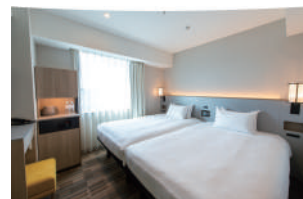

ご予約は公式WEB限定で、**2022年9月1日(木)12:00**に受付開始いたします。

**台東区** 浅草東武ホテル [www.tobuhotel.co.jp/asakusa](http://www.tobuhotel.co.jp/asakusa)

TEL03-3843-0111 台東区浅草1-1-15

**概要** **ハローキティルームご宿泊プラン(朝食付)** \*計70名様  
~ 宿泊者限定ノベルティグッズ付~  
**客室** ハローキティルーム(桜天女・和モダン) 2~4名様1室  
**食事** レストラン 壱之壱 朝食buffet  
**価格例** 通常(1室)¥47,600~ → **助成後(1室) ¥27,600~** \*4名様時

© 2022 SANRIO CO., LTD. APPROVAL NO. L631815

**概要** **お得に浅草観光! ご宿泊プラン(朝食付)** \*計30名様  
**客室** ツインB 2名様1室  
**食事** レストラン 壱之壱 朝食buffet  
**価格例** 通常(1室)¥14,400~ → **助成後(1室) ¥4,400~**

**墨田区** 東武ホテルレバント東京 [www.tobuhotel.co.jp/levant](http://www.tobuhotel.co.jp/levant)

TEL03-5611-5511 墨田区錦糸1-2-2

**概要** **東京スカイツリー入場券付ディナーbuffetプラン(2食付)** \*計100名様  
**客室** スタンダードツイン 2名様1室  
**食事** 夕朝食ともに スーパーダイニング ヴェルデュール buffet  
**価格例** 通常(1室)¥27,400~ → **助成後(1室) ¥17,400~**

写真はイメージです。価格は宿泊日によって変動いたします。全てサービス料・税金込