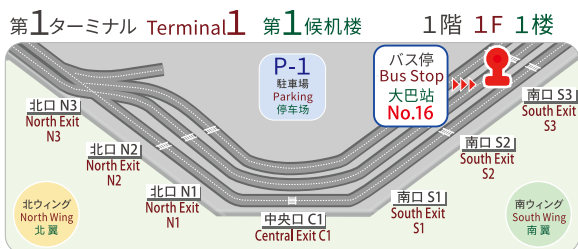

成田空港 NARITA AIRPORT 成田机场

ホテル発→空港行の早朝3便*以外、ホテル発・空港発ともに第3ターミナルは停まりません。第3ターミナルは第2ターミナルから徒歩またはターミナル連絡バスをご利用ください。
 *早朝ホテル発<5:00・5:30・6:00>の3便は、第3ターミナル経由、第2ターミナル(1F/到着階)行きです。第1ターミナルは停まりませんのでご注意ください。

Only *shuttles operate to [T3]. No other shuttle operate to/from [T3]. Please walk or take terminal connection bus between [T2] and [T3].
 *<5:00・5:30・6:00>shuttles operate [T2] via [T3] and no service to [T1].

酒店→机场,除了早上的三趟班车以外,无论是由酒店出发还是由机场出发的班车,都不经由第3候机楼。前往第3候机楼的顾客,请由第2候机楼步行或利用机场联络班车自行至第3候机楼。
 *早上由酒店出发的<5:00・5:30・6:00>的三趟班车,都是经由第3候机楼前往第2航站楼,请注意这三趟班车并不前往第1候机楼。

ホテル 出発 HOTEL Dep. 酒店 出发	空港 出発 AIRPORT Dep. 机场 出发		
	第1ターミナル(候机楼) Terminal 1 1階(楼) 16番(号) 1F#16	第2ターミナル(候机楼) Terminal 2 1階(楼) 25番(号) 1F#25	
* 5:00 • * 5:30	5		
* 6:00 • 6:30	6		
7:00 • 7:30	7	7:15	7:45
8:00 • 8:30	8	8:15	8:45
9:00 • 9:30	9	9:15	9:45
10:00 • 10:30	10	10:15 • 10:55	10:50
11:00 • 11:30	11	11:15 • 11:55	11:50
12:30	12	12:55	12:50
13:30	13	13:55	13:50
14:00 • 14:30	14	14:20 • 14:50	14:10 • 14:40
15:00 • 15:30	15	15:20 • 15:50	15:10 • 15:40
16:00 • 16:30	16	16:20 • 16:50	16:10 • 16:40
17:00 • 17:30	17	17:20 • 17:50	17:10 • 17:40
18:00 • 18:30	18	18:20 • 18:50	18:10 • 18:40
19:00 • 19:30	19	19:20 • 19:50	19:10 • 19:40
20:00 • 20:30	20	20:20 • 20:50	20:10 • 20:40
21:00 • 21:30	21	21:20 • 21:50	21:10 • 21:40
22:00 • 22:30	22	22:20 • 22:50	22:10 • 22:40
23:00	23	23:15	23:10