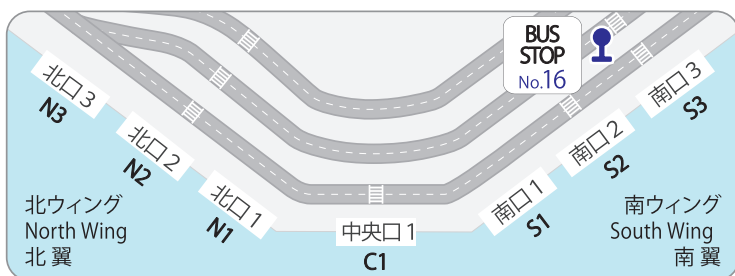

空港 AIRPORT 机场

バス時刻表 / Bus Schedule / 巴士时刻表

NARITA TOBU HOTEL AIRPORT

TEL 0476-32-1234

ホテル発 From Hotel		酒店发车	
→ →			
5:00	5:30	ホテル Hotel	T3 → T2
6:00		酒店	T2 → T1
他 / Other			
5:00	*T3 30	To	Terminal 3
6:00	*T3 30		
7:00	30	HOTEL	
8:00	30		
9:00	30	ホテルノバス (酒店巴士)	
10:00	30	Shuttle Bus	
11:00	30		
12:00	30		
13:00	30		
14:00	30	Terminal 2	
15:00	30	Bus Stop 1	
16:00	30		
17:00	20 40	連絡バス (联络巴士)	
18:00	20 40	On Foot	
19:00	20 40		
20:00	20 40		
21:00	20 40	8分/min.	
22:00	30	Terminal 3	
23:00	30		

空港発 From Airport		机场发车	
→ →			
Terminal (航站楼) 1		Terminal (航站楼) 2	
Bus Stop 1F No.16		Bus Stop 1F No.25	
5		5	
6		6	
7	15	7	
8	15	8	45
9	15	9	45
10	15 55	10	50
11	15 55	11	50
12	55	12	50
13	55	13	50
14	20 50	14	10 40
15	20 50	15	10 40
16	20 50	16	10 40
17	20 40	17	10 30 50
18	00 20 40	18	10 30 50
19	00 20 40	19	10 30 50
20	00 20 40	20	10 30 50
21	00 20 40	21	10 30 50
22	00 20 50	22	10 40
23	15 45	23	10 40

Terminal (航站楼) 1 1F