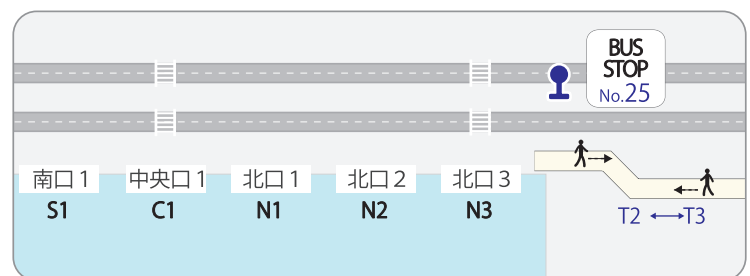

Terminal (航站楼) 2 1F

- 14:00 以降の空港行きバスは、到着階に停車いたします。
  After 14:00 buses from the hotel will stop at the only arrival floor.
  14:00 以后前往机 场的班车，将在「到达层」停车。
- 荷物の積み込みをご確認のうえ、ご乗車をお願いします。
  Before you get on the bus, please make sure that your baggage is loaded.
  请在确认好个自行车装车后，再乘车。

- 交通事情等による遅延の発生や、予告なくスケジュールを変更する場合がございます。
  Schedules are subject to change without notice due to traffic conditions, etc.
  由于交通状况，也许会有班车延迟或无预告而 时刻变更的情况发生，望请包涵。
- 満席の場合、次のバスをご利用ください
  In case the bus is full, please use the next bus.
  请注意，当班车在满员的情况下无法乘坐时，还请等候下一班