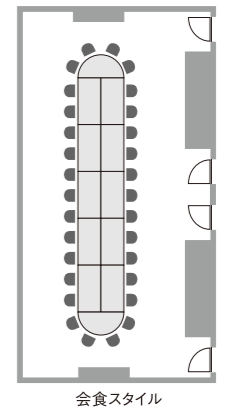

スーペリアダブル Superior Double Room

当ホテル最大の横幅200cmを誇る
キングサイズベッドのお部屋。
A king-size bed with a width of 200cm.

- 面積 18.9m²
- 利用人数 2名様
- スカイツリービューのお部屋もございます。
- Room size 18.9m²
- Occupancy 2 guests
- There are rooms with Skytree view and rooms without.

龍田 Banquet Room TATSUTA 3F

温かみのある木目調の内装はテーブルのレイアウトを問わず多目的にご利用いただけます。

- 面積 Size 246m²
- 収容人数 Capacity 最大250名様
- 天井高 Ceiling height 3m

詳細はこちら

蓬来 Banquet Room HOURAI 3F

会場は4分割まで利用できます。全室利用では横長のレイアウトとなり、ご招待客同士に距離感を感じさせない、アットホームな空間演出が可能です。

- 面積 Size 114m²
- 収容人数 Capacity 最大120名様
- 天井高 Ceiling height 3.1m

詳細はこちら

藤・菊 Banquet Room FUJI・KIKU 3F

少人数のセミナーや勉強会に相応しい会場です。

松・桐 Banquet Room MATSU・KIRI 3F

人数に合わせて部屋を分割できます。

クロワドール Banquet room CROIX D'OR 6F

開放感あふれるパーティー演出にふさわしい会場です。

※全室禁煙 ※All rooms non-smoking
(喫煙スペースがございます There is a smoking area)
※Wi-Fi完備 ※Wi-Fi available

- 面積 Size 84m²
- 収容人数 Capacity 最大60名様
- 天井高 Ceiling height 3m

- 面積 Size 84m²
- 収容人数 Capacity 最大60名様
- 天井高 Ceiling height 3m