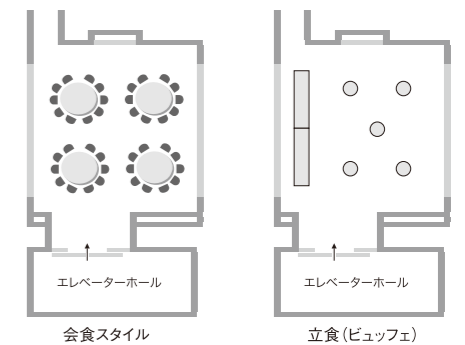

龍田 Banquet Room TATSUTA 3F

温かみのある木目調の内装はテーブルのレイアウトを問わず多目的にご利用いただけます。

- 面積 Size 246m²
- 収容人数 Capacity 最大250名様
- 天井高 Ceiling height 3m

詳細はこちら

蓬来 Banquet Room HOURAI 3F

会場は4分割まで利用できます。全室利用では横長のレイアウトとなり、ご招待客同士に距離感を感じさせない、アットホームな空間演出が可能です。

- 面積 Size 114m²
- 収容人数 Capacity 最大120名様
- 天井高 Ceiling height 3.1m

詳細はこちら

藤・菊 Banquet Room FUJI・KIKU 3F

少人数のセミナーや勉強会に相応しい会場です。

松・桐 Banquet Room MATSU・KIRI 3F

人数に合わせて部屋を分割できます。

クロワドール Banquet room CROIX D'OR 6F

開放感あふれるパーティー演出にふさわしい会場です。

※全室禁煙 ※All rooms non-smoking
(喫煙スペースがございます There is a smoking area)
※Wi-Fi完備 ※Wi-Fi available

- 面積 Size 84m²
- 収容人数 Capacity 最大60名様
- 天井高 Ceiling height 3m

- 面積 Size 84m²
- 収容人数 Capacity 最大60名様
- 天井高 Ceiling height 3m

- 面積 Size 93m²
- 収容人数 Capacity 最大50名様
- 天井高 Ceiling height 2.5~3m

東武ホテルレバント東京では「MICE」に対応した設備を備えております。
 お客様のご要望に合わせて、大小さまざまな宴会場をご用意いたします。

※全室禁煙 ※All rooms non-smoking
 (喫煙スペースがございます There is a smoking area)
 ※Wi-Fi完備 ※Wi-Fi available