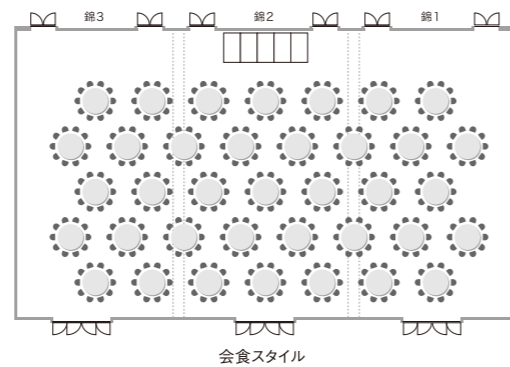

- 面積 17.3m²
- 利用人数 1名様
- スカイツリービューのお部屋もございます。
- Room size 17.3m²
- Occupancy 1 guest
- There are rooms with Skytree view and rooms without.

錦 Banquet Room NISHIKI 4F

東武ホテルレバント東京のメインステージでもある「錦」は天井高6.7m、総面積832m²、巨大シャンデリアを誇る開放的な空間であり、利用目的や人数により1/3または2/3と分割利用が可能です。

- 面積 Size 832m²
- 収容人数 Capacity 最大900名様
- 天井高 Ceiling height 6.1m~6.7m

詳細はこちら

吉野 Banquet Room YOSHINO 3F

白を基調とした内装に黒い絨毯とゴールドのアクセントが映えるモダンな「吉野」。ベネチアングラスのシャンデリアから溢れる光が華やかに演出いたします。

- 面積 Size 246m²
- 収容人数 Capacity 最大250名様
- 天井高 Ceiling height 3.4~3.8m

詳細はこちら

芙蓉 Banquet Room FUYOU 3F

雅やかでありながら落ち着いた空間の「芙蓉」。各種会議からご会合まで多目的にご利用いただけます。

- 面積 Size 200m²
- 収容人数 Capacity 最大170名様
- 天井高 Ceiling height 3.4~3.6m

詳細はこちら

※全室禁煙 ※All rooms non-smoking
(喫煙スペースがございます There is a smoking area)
※Wi-Fi完備 ※Wi-Fi available