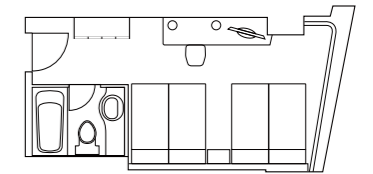

カジュアルツイン Casual Twin Room

シングルベッド2台のお部屋です。ビジネスや旅行、イベントでのご宿泊に。

Two single beds, for business trips or events.

- | | |
|-------------------------|--|
| ▪ 面積 18.9m ² | ▪ Room size 18.9m ² |
| ▪ 利用人数 1~2名様 | ▪ Occupancy 1~2 guests |
| ▪ スカイツリービューのお部屋もございます。 | ▪ There are rooms with Skytree view and rooms without. |

スーペリアダブル Superior Double Room

当ホテル最大の横幅200cmを誇る
キングサイズベッドのお部屋。
A king-size bed with a width of 200cm.

- 面積 18.9m²
- 利用人数 2名様
- スカイツリービューのお部屋もございます。
- Room size 18.9m²
- Occupancy 2 guests
- There are rooms with Skytree view and rooms without.

フォース Quadruple Room

エキストラベッドではなくすべて備え付けの
ベッドをご利用いただけます。
This convenient room comes equipped with
four beds.

- 面積 28.5m²
- 利用人数 4名様
- スカイツリービューのお部屋もございます。
- Room size 28.5m²
- Occupancy 4 guests
- There are rooms with Skytree view and rooms without.

ダブル Double Room

横幅160cmとクイーンサイズの広いベッドにて
お寛ぎいただけます。
A spacious, relaxing queen-size bed.

- 面積 18.9m²
- 利用人数 2名様
- スカイツリービューのお部屋もございます。
- Room size 18.9m²
- Occupancy 2 guests
- There are rooms with Skytree view and rooms without.