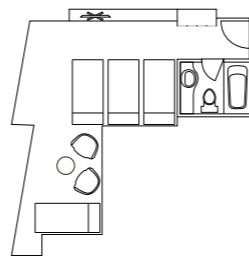

ファミリールーム Family Room

お子様とともに快適なご滞在をお楽しみ
いただけます。
Perfect for a comfortable
stay with your child.

- 面積 36.2m²
- 利用人数 2名様
- スカイツリービュー
- Room size 36.2m²
- Occupancy 2 guests
- Skytree view

コーナーフォースルーム Corner Fourth Room

36m²の広々とした室内にベッド4台が
入ったお部屋です。
A large corner room
with four beds.

- 面積 36.2m²
- 利用人数 4名様
- スカイツリービュー
- Room size 36.2m²
- Occupancy 4 guests
- Skytree view

シングル Single Room

ライティングデスクもありビジネスライフをサポート。
利便性・機能性を兼ね備えた客室。
Features a writing desk. Convenient for
business trips.