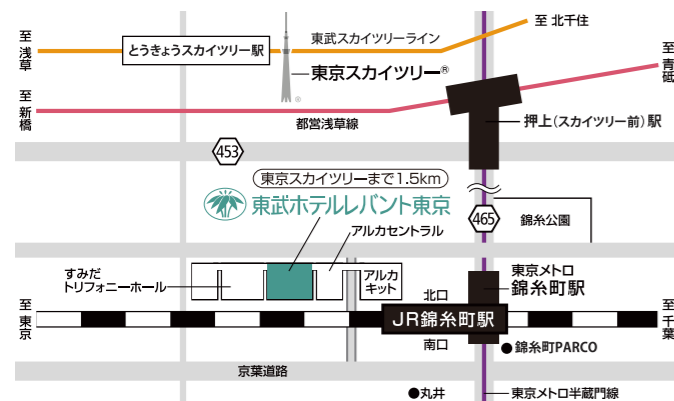

フロアガイド FLOOR GUIDE

■ アクセスMAP

■ ホテル周辺MAP

- 「東京駅」よりJR総武快速線で約8分 ●JR総武線「錦糸町駅」北口より徒歩3分
- 東京メトロ半蔵門線「錦糸町駅」3出入口より徒歩3分
- エアポートリムジンバス 羽田空港より約60分、成田空港より約120分

■ ホテル周辺観光スポット

- 東京スカイツリー® ホテルから徒歩約22分
- すみだ北斎美術館 ホテルから徒歩約15分
- 両国国技館 両国駅から徒歩約2分
- 亀戸天神社 亀戸駅から徒歩約12分
- 牛嶋神社 錦糸町駅からバスで約23分
- 浅草エリア 錦糸町駅から浅草駅まで電車で約15分
- 東京ディズニーリゾート® ご宿泊者限定無料送迎バスで約50分

東武ホテルレバント東京

〒130-0013 東京都墨田区錦糸1-2-2
TEL.03-5611-5511 FAX.03-5611-5500
<https://www.tobuhotel.co.jp/levant>

ホテル公式HP

TOBU HOTEL LEVANT TOKYO
FACT SHEET

レバントいち押しの眺望 Highly Recommend View

スカイツリー®ビュー Skytree® view