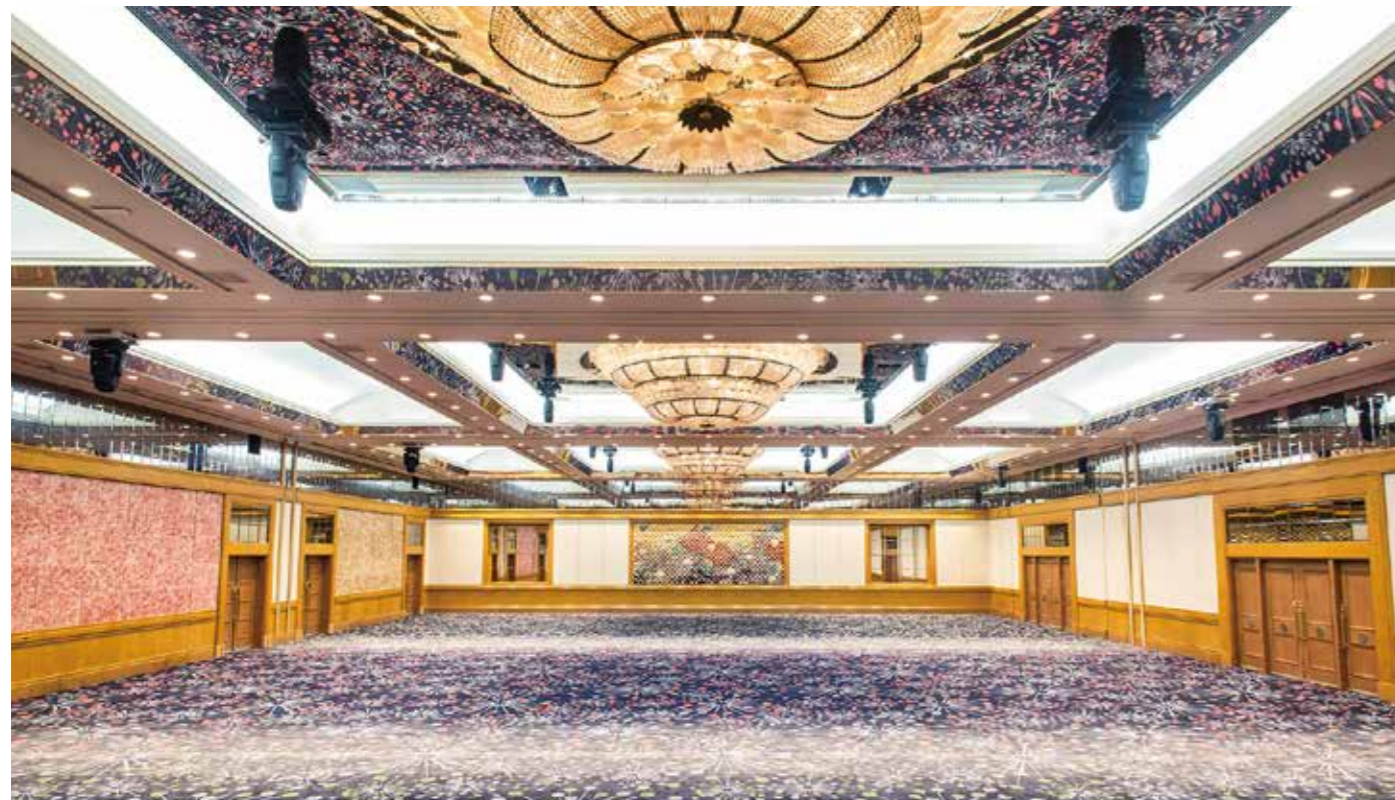

東武ホテルレバント東京では「MICE」に対応した設備を備えております。
お客様のご要望に合わせて、大小さまざまな宴会場をご用意いたします。

※全室禁煙 ※All rooms non-smoking
(喫煙スペースがございます There is a smoking area)
※Wi-Fi完備 ※Wi-Fi available

錦 Banquet Room NISHIKI 4F