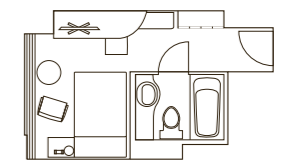

36m²の広々とした室内にベッド4台が
入ったお部屋です。
A large corner room
with four beds.

- 面積 36.2m²
- 利用人数 4名様
- スカイツリービュー
- Room size 36.2m²
- Occupancy 4 guests
- Skytree view

シングル Single Room

ライティングデスクもありビジネスライフをサポート。
利便性・機能性を兼ね備えた客室。
Features a writing desk. Convenient for
business trips.

- 面積 17.3m²
- 利用人数 1名様
- スカイツリービューのお部屋もございます。
- Room size 17.3m²
- Occupancy 1 guest
- There are rooms with Skytree view and rooms without.

錦 Banquet Room NISHIKI 4F

東武ホテルレバント東京のメインステージでもある「錦」は天井高6.7m、総面積832m²、巨大シャンデリアを誇る開放的な空間であり、利用目的や人数により1/3または2/3と分割利用が可能です。