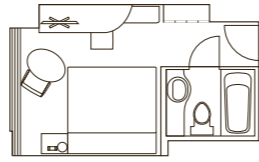

スタンダードツイン Standard Twin Room

ソファはエキストラベッドとしてご利用し、最大3名様までご宿泊いただけます。

A comfy sofa allows up to 3 guests to stay in this room.

- | | |
|-------------------------|--|
| ▪ 面積 28.5m ² | ▪ Room size 28.5m ² |
| ▪ 利用人数 1~3名様 | ▪ Occupancy 1~3 guests |
| ▪ スカイツリービューのお部屋もございます。 | ▪ There are rooms with Skytree view and rooms without. |

カジュアルツイン Casual Twin Room

シングルベッド2台のお部屋です。ビジネスや旅行、イベントでのご宿泊に。

Two single beds, for business trips or events.

- | | |
|-------------------------|--|
| ▪ 面積 18.9m ² | ▪ Room size 18.9m ² |
| ▪ 利用人数 1~2名様 | ▪ Occupancy 1~2 guests |
| ▪ スカイツリービューのお部屋もございます。 | ▪ There are rooms with Skytree view and rooms without. |

スーペリアダブル Superior Double Room

当ホテル最大の横幅200cmを誇る
キングサイズベッドのお部屋。
A king-size bed with a width of 200cm.

- 面積 18.9m²
- 利用人数 2名様
- スカイツリービューのお部屋もございます。
- Room size 18.9m²
- Occupancy 2 guests
- There are rooms with Skytree view and rooms without.