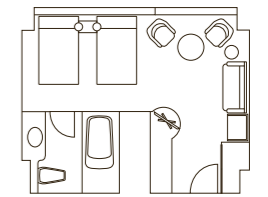

壁一面に広がる大きな窓からご覧いただけるパノラマビュー。

Features a panoramic view of the city.

▪ 面積 37.3m²	▪ Room size 37.3m²
▪ 利用人数 2~3名様	▪ Occupancy 2~3 guests
▪ スカイツリービューのお部屋もございます。	▪ There are rooms with Skytree view and rooms without.