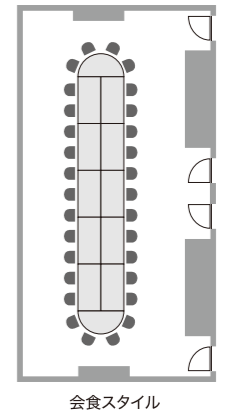

スーペリアダブル Superior Double Room

当ホテル最大の横幅200cmを誇る
キングサイズベッドのお部屋。
A king-size bed with a width of 200cm.

- 面積 18.9m²
- 利用人数 2名様
- スカイツリービューのお部屋もございます。
- Room size 18.9m²
- Occupancy 2 guests
- There are rooms with Skytree view and rooms without.

龍田 Banquet Room TATSUTA 3F

温かみのある木目調の内装はテーブルのレイアウトを問わず多目的にご利用いただけます。

- 面積 Size 246m²
- 収容人数 Capacity 最大250名様
- 天井高 Ceiling height 3m

詳細はこちら

蓬来 Banquet Room HOURAI 3F

会場は4分割まで利用できます。全室利用では横長のレイアウトとなり、ご招待客同士に距離感を感じさせない、アットホームな空間演出が可能です。

- 面積 Size 114m²
- 収容人数 Capacity 最大120名様
- 天井高 Ceiling height 3.1m

詳細はこちら

藤・菊 Banquet Room FUJI・KIKU 3F

少人数のセミナーや勉強会に相応しい会場です。

松・桐 Banquet Room MATSU・KIRI 3F

人数に合わせて部屋を分割できます。

クロワドール Banquet room CROIX D'OR 6F

開放感あふれるパーティー演出にふさわしい会場です。

※全室禁煙 ※All rooms non-smoking
(喫煙スペースがございます There is a smoking area)
※Wi-Fi完備 ※Wi-Fi available

- 面積 Size 84m²
- 収容人数 Capacity 最大60名様
- 天井高 Ceiling height 3m

- 面積 Size 84m²
- 収容人数 Capacity 最大60名様
- 天井高 Ceiling height 3m