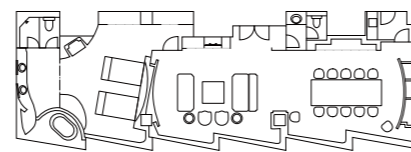

▪ 面積 168m²	▪ Room size 168m²
▪ 利用人数 2名様	▪ Occupancy 2 guests
▪ シティビュー	▪ City view