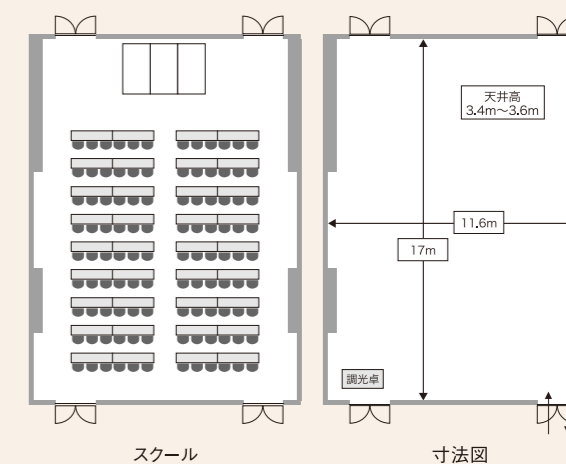

開放感あふれるパーティー演出にふさわしい会場です。

※全室禁煙 ※All rooms non-smoking
(喫煙スペースがございます There is a smoking area)
※Wi-Fi完備 ※Wi-Fi available

- 面積 Size 84m²
- 収容人数 Capacity 最大60名様
- 天井高 Ceiling height 3m

- 面積 Size 84m²
- 収容人数 Capacity 最大60名様
- 天井高 Ceiling height 3m

錦 Banquet Room NISHIKI 4F

階	宴会場名	面積		収容人数				
		m ²	坪	会食	ビュッフェ	スクール	シアター	
4F	錦	全	832	252	450	800	650	900
		2/3	550	167	300	400	400	600
		1/3	261	79	150	200	180	300

※全室禁煙 ※All rooms non-smoking
 (喫煙スペースがございます There is a smoking area)
 ※Wi-Fi完備 ※Wi-Fi available

龍田・芙蓉・吉野・蓬来 Banquet Room TATSUTA・FUYOU・YOSHINO・HOURAI 3F

3F「芙蓉」の例

3F「蓬来」の例

3F 宴会場「龍田」

階	宴会場名	面積		収容人数	
		m ²	坪	スクール	シアター
3F	龍田	246	75	150	250

3F 宴会場「芙蓉」

階	宴会場名	面積		収容人数	
		m ²	坪	スクール	シアター
3F	芙蓉	200	61	108	170

3F 宴会場「吉野」

階	宴会場名	面積		収容人数	
		m ²	坪	スクール	シアター
3F	吉野	246	75	150	250

3F 宴会場「蓬来」

階	宴会場名	面積		収容人数		
		m ²	坪	スクール	シアター	
3F	蓬来	全	114	35	60	120
		1/2	57	17	20	50

スーパーダイニング ヴェルデュール Super Dining VERDURE 2F

店内客席

ビュッフェカウンターのイメージ