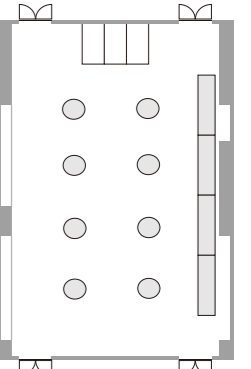

スーペリアダブル Superior Double Room

当ホテル最大の横幅200cmを誇る
キングサイズベッドのお部屋。
A king-size bed with a width of 200cm.

- 面積 18.9m²
- 利用人数 2名様
- スカイツリービューのお部屋もございます。
- Room size 18.9m²
- Occupancy 2 guests
- There are rooms with Skytree view and rooms without.

- 面積 Size 832m²
- 収容人数 Capacity 最大900名様
- 天井高 Ceiling height 6.1m~6.7m

詳細はこちら

吉野 Banquet Room YOSHINO 3F

白を基調とした内装に黒い絨毯とゴールドのアクセントが映えるモダンな「吉野」。ベネチアングラスのシャンデリアから溢れる光が華やかに演出いたします。

- 面積 Size 246m²
- 収容人数 Capacity 最大250名様
- 天井高 Ceiling height 3.4~3.8m

詳細はこちら

芙蓉 Banquet Room FUYOU 3F

雅やかでありながら落ち着いた空間の「芙蓉」。各種会議からご会合まで多目的にご利用いただけます。

- 面積 Size 200m²
- 収容人数 Capacity 最大170名様
- 天井高 Ceiling height 3.4~3.6m

詳細はこちら

※全室禁煙 ※All rooms non-smoking
(喫煙スペースがございます There is a smoking area)
※Wi-Fi完備 ※Wi-Fi available

龍田 Banquet Room TATSUTA 3F

温かみのある木目調の内装はテーブルのレイアウトを問わず多目的にご利用いただけます。

- 面積 Size 246m²
- 収容人数 Capacity 最大250名様
- 天井高 Ceiling height 3m

詳細はこちら

蓬来 Banquet Room HOURAI 3F

会場は4分割まで利用できます。全室利用では横長のレイアウトとなり、ご招待客同士に距離感を感じさせない、アットホームな空間演出が可能です。