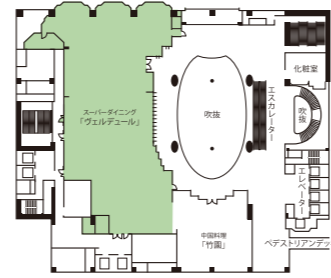

龍田・芙蓉・吉野・蓬来 Banquet Room TATSUTA・FUYOU・YOSHINO・HOURAI 3F

3F「芙蓉」の例

3F「蓬来」の例

3F 宴会場「龍田」

階	宴会場名	面積		収容人数	
		m ²	坪	スクール	シアター
3F	龍田	246	75	150	250

3F 宴会場「芙蓉」

階	宴会場名	面積		収容人数	
		m ²	坪	スクール	シアター
3F	芙蓉	200	61	108	170

3F 宴会場「吉野」

階	宴会場名	面積		収容人数	
		m ²	坪	スクール	シアター
3F	吉野	246	75	150	250

3F 宴会場「蓬来」

階	宴会場名	面積		収容人数		
		m ²	坪	スクール	シアター	
3F	蓬来	全	114	35	60	120
		1/2	57	17	20	50

スーパーダイニング ヴェルデュール Super Dining VERDURE 2F

店内客席

ビュッフェカウンターのイメージ