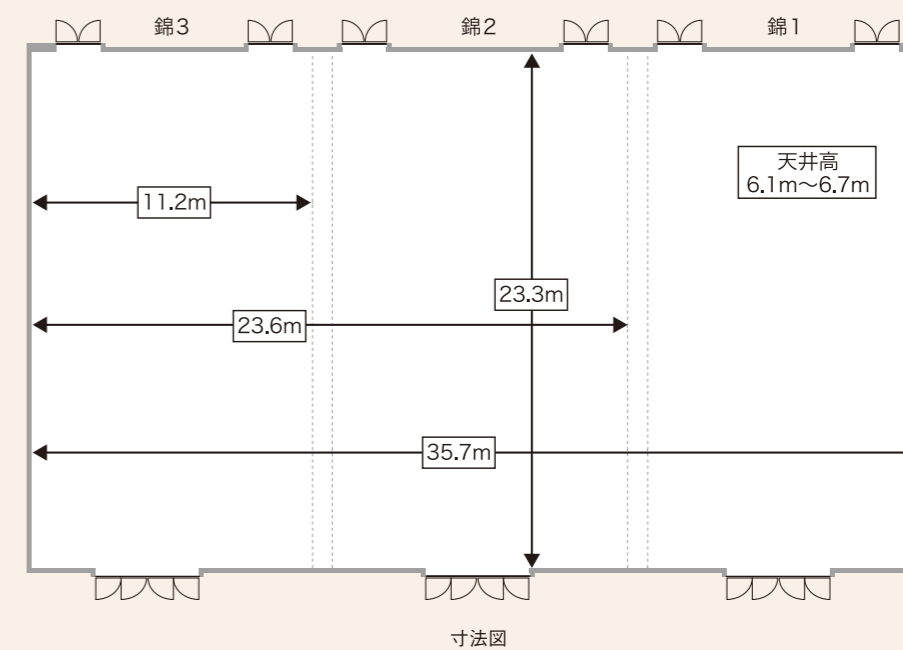

階	宴会場名	面積		収容人数				
		m²	坪	会食	ビュッフェ	スクール	シアター	
4F	錦	全	832	252	450	800	650	900
		2/3	550	167	300	400	400	600
		1/3	261	79	150	200	180	300