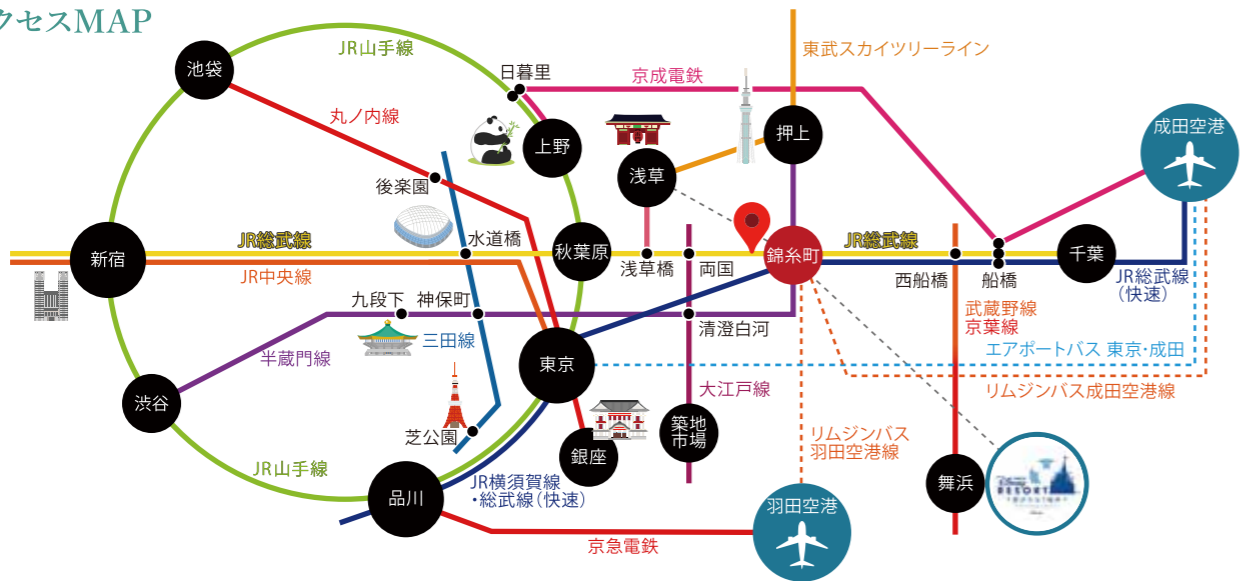

フロアガイド FLOOR GUIDE

■ アクセスMAP

■ ホテル周辺MAP

- 「東京駅」よりJR総武快速線で約8分 ●JR総武線「錦糸町駅」北口より徒歩3分
- 東京メトロ半蔵門線「錦糸町駅」3出入口より徒歩3分
- エアポートリムジンバス 羽田空港より約60分、成田空港より約120分

■ ホテル周辺観光スポット

- 東京スカイツリー® ホテルから徒歩約22分
- すみだ北斎美術館 ホテルから徒歩約15分
- 両国国技館 両国駅から徒歩約2分
- 亀戸天神社 亀戸駅から徒歩約12分
- 牛嶋神社 錦糸町駅からバスで約23分
- 浅草エリア 錦糸町駅から浅草駅まで電車で約15分
- 東京ディズニーリゾート® ご宿泊者限定無料送迎バスで約50分

東武ホテルレバント東京

〒130-0013 東京都墨田区錦糸1-2-2
TEL.03-5611-5511 FAX.03-5611-5500
<https://www.tobuhotel.co.jp/levant>

ホテル公式HP

TOBU HOTEL LEVANT TOKYO
FACT SHEET

レバントいち押しの眺望 Highly Recommend View

スカイツリー®ビュー Skytree® view