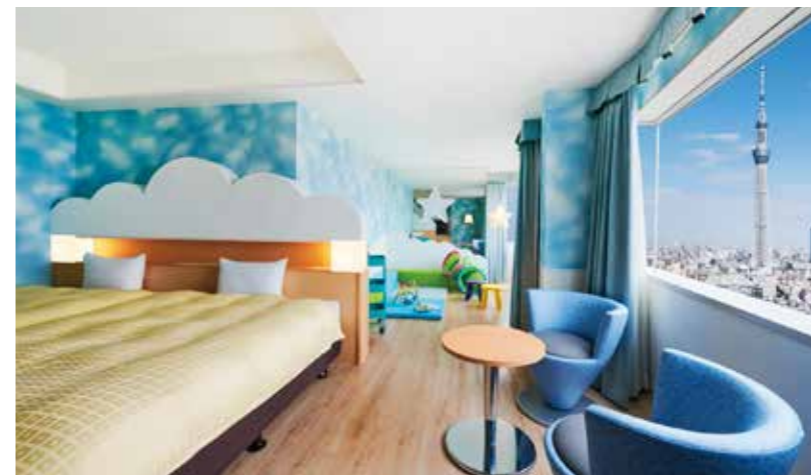

スーペリアダブル Superior Double Room

当ホテル最大の横幅200cmを誇る
キングサイズベッドのお部屋。
A king-size bed with a width of 200cm.

- 面積 18.9m²
- 利用人数 2名様
- スカイツリービューのお部屋もございます。
- Room size 18.9m²
- Occupancy 2 guests
- There are rooms with Skytree view and rooms without.

ダブル Double Room

横幅160cmとクイーンサイズの広いベッドにて
お寛ぎいただけます。
A spacious, relaxing queen-size bed.

- 面積 18.9m²
- 利用人数 2名様
- スカイツリービューのお部屋もございます。
- Room size 18.9m²
- Occupancy 2 guests
- There are rooms with Skytree view and rooms without.

ファミリールーム Family Room

お子様とともに快適なご滞在をお楽しみ
いただけます。
Perfect for a comfortable
stay with your child.

- 面積 36.2m²
- 利用人数 2名様
- スカイツリービュー
- Room size 36.2m²
- Occupancy 2 guests
- Skytree view

コーナーフォースルーム Corner Fourth Room