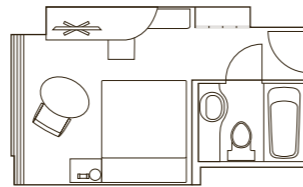

カジュアルツイン Casual Twin Room

シングルベッド2台のお部屋です。ビジネスや旅行、イベントでのご宿泊に。

Two single beds, for business trips or events.

- | | |
|-------------------------|--|
| ▪ 面積 18.9m ² | ▪ Room size 18.9m ² |
| ▪ 利用人数 1~2名様 | ▪ Occupancy 1~2 guests |
| ▪ スカイツリービューのお部屋もございます。 | ▪ There are rooms with Skytree view and rooms without. |

スーペリアダブル Superior Double Room

当ホテル最大の横幅200cmを誇る
キングサイズベッドのお部屋。
A king-size bed with a width of 200cm.

- 面積 18.9m²
- 利用人数 2名様
- スカイツリービューのお部屋もございます。
- Room size 18.9m²
- Occupancy 2 guests
- There are rooms with Skytree view and rooms without.

フォース Quadruple Room

エキストラベッドではなくすべて備え付けの
ベッドをご利用いただけます。
This convenient room comes equipped with
four beds.

- 面積 28.5m²
- 利用人数 4名様
- スカイツリービューのお部屋もございます。
- Room size 28.5m²
- Occupancy 4 guests
- There are rooms with Skytree view and rooms without.

ダブル Double Room

横幅160cmとクイーンサイズの広いベッドにて
お寛ぎいただけます。
A spacious, relaxing queen-size bed.

- 面積 18.9m²
- 利用人数 2名様
- スカイツリービューのお部屋もございます。
- Room size 18.9m²
- Occupancy 2 guests
- There are rooms with Skytree view and rooms without.