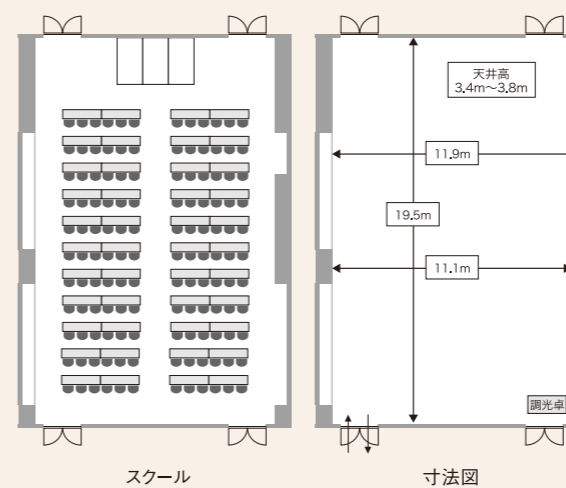

開放感あふれるパーティー演出にふさわしい会場です。

※全室禁煙 ※All rooms non-smoking
(喫煙スペースがございます There is a smoking area)
※Wi-Fi完備 ※Wi-Fi available

- 面積 Size 84m²
- 収容人数 Capacity 最大60名様
- 天井高 Ceiling height 3m

- 面積 Size 84m²
- 収容人数 Capacity 最大60名様
- 天井高 Ceiling height 3m

錦 Banquet Room NISHIKI 4F

階	宴会場名	面積		収容人数				
		m ²	坪	会食	ビュッフェ	スクール	シアター	
4F	錦	全	832	252	450	800	650	900
		2/3	550	167	300	400	400	600
		1/3	261	79	150	200	180	300

※全室禁煙 ※All rooms non-smoking
 (喫煙スペースがございます There is a smoking area)
 ※Wi-Fi完備 ※Wi-Fi available

龍田・芙蓉・吉野・蓬来 Banquet Room TATSUTA・FUYOU・YOSHINO・HOURAI 3F

3F「芙蓉」の例

3F「蓬来」の例

3F 宴会場「龍田」

階	宴会場名	面積		収容人数	
		m ²	坪	スクール	シアター
3F	龍田	246	75	150	250

3F 宴会場「芙蓉」

階	宴会場名	面積		収容人数	
		m ²	坪	スクール	シアター
3F	芙蓉	200	61	108	170

3F 宴会場「吉野」

階	宴会場名	面積		収容人数	
		m ²	坪	スクール	シアター
3F	吉野	246	75	150	250

3F 宴会場「蓬来」

階	宴会場名	面積		収容人数		
		m ²	坪	スクール	シアター	
3F	蓬来	全	114	35	60	120
		1/2	57	17	20	50

スーパーダイニング ヴェルデュール Super Dining VERDURE 2F

店内客席

ビュッフェカウンターのイメージ