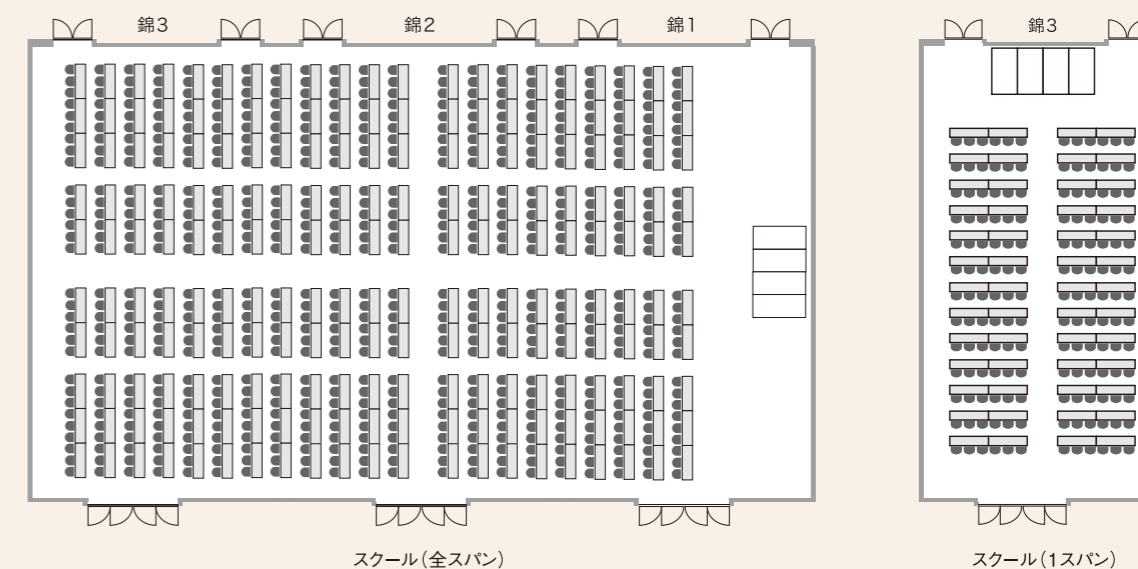

開放感あふれるパーティー演出にふさわしい会場です。

※全室禁煙 ※All rooms non-smoking
(喫煙スペースがございます There is a smoking area)
※Wi-Fi完備 ※Wi-Fi available

- 面積 Size 84m²
- 収容人数 Capacity 最大60名様
- 天井高 Ceiling height 3m

- 面積 Size 84m²
- 収容人数 Capacity 最大60名様
- 天井高 Ceiling height 3m

- 面積 Size 93m²
- 収容人数 Capacity 最大50名様
- 天井高 Ceiling height 2.5~3m

東武ホテルレバント東京では「MICE」に対応した設備を備えております。
 お客様のご要望に合わせて、大小さまざまな宴会場をご用意いたします。

※全室禁煙 ※All rooms non-smoking
 (喫煙スペースがございます There is a smoking area)
 ※Wi-Fi完備 ※Wi-Fi available

錦 Banquet Room NISHIKI 4F

階	宴会場名	面積		収容人数				
		m ²	坪	会食	ビュッフェ	スクール	シアター	
4F	錦	全	832	252	450	800	650	900
		2/3	550	167	300	400	400	600
		1/3	261	79	150	200	180	300

※全室禁煙 ※All rooms non-smoking
 (喫煙スペースがございます There is a smoking area)
 ※Wi-Fi完備 ※Wi-Fi available