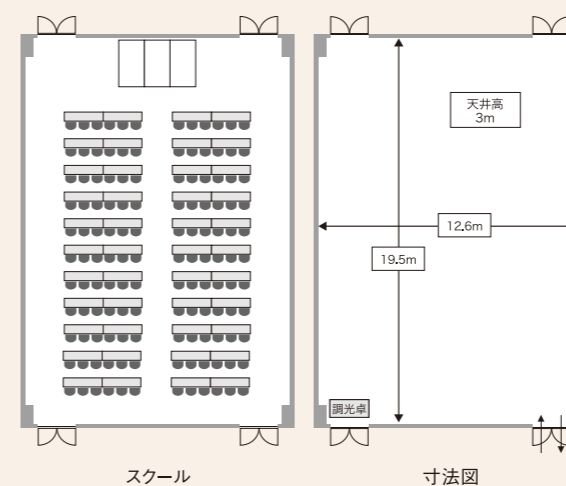

開放感あふれるパーティー演出にふさわしい会場です。

※全室禁煙 ※All rooms non-smoking
(喫煙スペースがございます There is a smoking area)
※Wi-Fi完備 ※Wi-Fi available

- 面積 Size 84m²
- 収容人数 Capacity 最大60名様
- 天井高 Ceiling height 3m

- 面積 Size 84m²
- 収容人数 Capacity 最大60名様
- 天井高 Ceiling height 3m

錦 Banquet Room NISHIKI 4F

階	宴会場名	面積		収容人数				
		m ²	坪	会食	ビュッフェ	スクール	シアター	
4F	錦	全	832	252	450	800	650	900
		2/3	550	167	300	400	400	600
		1/3	261	79	150	200	180	300

※全室禁煙 ※All rooms non-smoking
 (喫煙スペースがございます There is a smoking area)
 ※Wi-Fi完備 ※Wi-Fi available

龍田・芙蓉・吉野・蓬来 Banquet Room TATSUTA・FUYOU・YOSHINO・HOURAI 3F

3F「芙蓉」の例

3F「蓬来」の例

3F 宴会場「龍田」

階	宴会場名	面積		収容人数	
		m ²	坪	スクール	シアター
3F	龍田	246	75	150	250

3F 宴会場「芙蓉」

階	宴会場名	面積		収容人数	
		m ²	坪	スクール	シアター
3F	芙蓉	200	61	108	170

3F 宴会場「吉野」

階	宴会場名	面積		収容人数	
		m ²	坪	スクール	シアター
3F	吉野	246	75	150	250

3F 宴会場「蓬来」

階	宴会場名	面積		収容人数		
		m ²	坪	スクール	シアター	
3F	蓬来	全	114	35	60	120
		1/2	57	17	20	50

スーパーダイニング ヴェルデュール Super Dining VERDURE 2F

店内客席

ビュッフェカウンターのイメージ