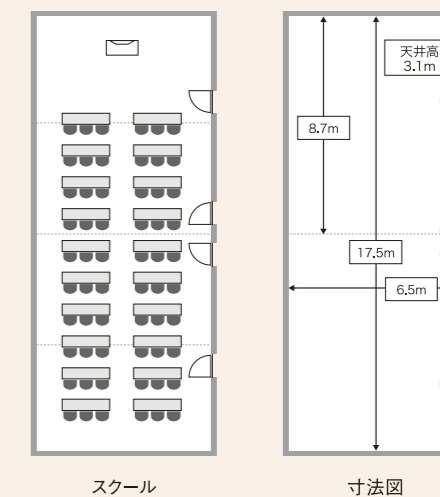

開放感あふれるパーティー演出にふさわしい会場です。

※全室禁煙 ※All rooms non-smoking
(喫煙スペースがございます There is a smoking area)
※Wi-Fi完備 ※Wi-Fi available

- 面積 Size 84m²
- 収容人数 Capacity 最大60名様
- 天井高 Ceiling height 3m

- 面積 Size 84m²
- 収容人数 Capacity 最大60名様
- 天井高 Ceiling height 3m

錦 Banquet Room NISHIKI 4F

階	宴会場名	面積		収容人数				
		m ²	坪	会食	ビュッフェ	スクール	シアター	
4F	錦	全	832	252	450	800	650	900
		2/3	550	167	300	400	400	600
		1/3	261	79	150	200	180	300

※全室禁煙 ※All rooms non-smoking
 (喫煙スペースがございます There is a smoking area)
 ※Wi-Fi完備 ※Wi-Fi available

龍田・芙蓉・吉野・蓬来 Banquet Room TATSUTA・FUYOU・YOSHINO・HOURAI 3F

3F「芙蓉」の例

3F「蓬来」の例

3F 宴会場「龍田」

階	宴会場名	面積		収容人数	
		m ²	坪	スクール	シアター
3F	龍田	246	75	150	250

3F 宴会場「芙蓉」

階	宴会場名	面積		収容人数	
		m ²	坪	スクール	シアター
3F	芙蓉	200	61	108	170

3F 宴会場「吉野」

階	宴会場名	面積		収容人数	
		m ²	坪	スクール	シアター
3F	吉野	246	75	150	250

3F 宴会場「蓬来」

階	宴会場名	面積		収容人数		
		m ²	坪	スクール	シアター	
3F	蓬来	全	114	35	60	120
		1/2	57	17	20	50

スーパーダイニング ヴェルデュール Super Dining VERDURE 2F

店内客席

ビュッフェカウンターのイメージ