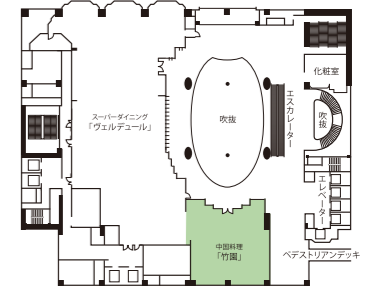

ランチ/ティータイム/ディナー/カクテルタイム
*アフタヌーンティーは事前予約制

- 席数 106席
- 個室(有料) 北側個室(1部屋) 10~18名様
東京スカイツリー側のお部屋です。
南側個室(2部屋) 4~6名様

Lunch / Tea Time / Dinner / Cocktail Time
*Afternoon tea requires a reservation

- Capacity 106 seats
- Private rooms North Room: 10-18 guests
Offers view of Tokyo Skytree
South Rooms (2 rooms): 4-6 guests

中国料理 竹園 Chinese Restaurant CHIKUEN 2F

店内客席

個室のイメージ

最大10名様に対応した個室を3室備えております。
ご会食や接待・記念日にぜひご利用ください。

Private rooms that seat up to 10 people for dinners, receptions, or anniversaries.

竹園
BAMBOO GARDEN

中国料理 Chinese Cuisine

ランチ/ディナー

- 席数 70席
- 個室(有料) 3部屋(各室 6~10名様)

Lunch / Dinner

- Capacity 70 seats
- Private rooms (3 rooms): 6-10 guests