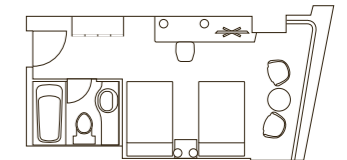

デラックスツイン Deluxe Twin Room 23F

壁一面に広がる大きな窓からご覧いただけるパノラマビュー。

Features a panoramic view of the city.

- | | |
|-------------------------|--|
| ▪ 面積 37.3m ² | ▪ Room size 37.3m ² |
| ▪ 利用人数 2~3名様 | ▪ Occupancy 2~3 guests |
| ▪ スカイツリービューのお部屋もございます。 | ▪ There are rooms with Skytree view and rooms without. |

スタンダードツイン Standard Twin Room

ソファはエキストラベッドとしてご利用し、最大3名様までご宿泊いただけます。

A comfy sofa allows up to 3 guests to stay in this room.

- | | |
|-------------------------|--|
| ▪ 面積 28.5m ² | ▪ Room size 28.5m ² |
| ▪ 利用人数 1~3名様 | ▪ Occupancy 1~3 guests |
| ▪ スカイツリービューのお部屋もございます。 | ▪ There are rooms with Skytree view and rooms without. |

カジュアルツイン Casual Twin Room

シングルベッド2台のお部屋です。ビジネスや旅行、イベントでのご宿泊に。

Two single beds, for business trips or events.

- | | |
|-------------------------|--|
| ▪ 面積 18.9m ² | ▪ Room size 18.9m ² |
| ▪ 利用人数 1~2名様 | ▪ Occupancy 1~2 guests |
| ▪ スカイツリービューのお部屋もございます。 | ▪ There are rooms with Skytree view and rooms without. |

スーペリアダブル Superior Double Room

当ホテル最大の横幅200cmを誇る
キングサイズベッドのお部屋。
A king-size bed with a width of 200cm.

- 面積 18.9m²
- 利用人数 2名様
- スカイツリービューのお部屋もございます。
- Room size 18.9m²
- Occupancy 2 guests
- There are rooms with Skytree view and rooms without.