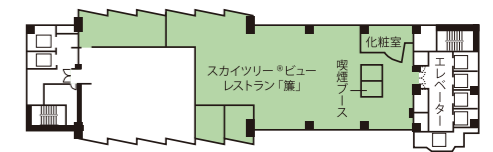

REN
SKYTREE® VIEW
RESTAURANT
日本料理・炭火窯焼フレンチ

日本料理・炭火窯焼フレンチ
Japanese Cuisine・French Cuisine

最上階から望む絶景と上質な空間で、素材を活かした日本料理・炭火窯焼フレンチをご堪能ください。
Take in the panoramic view while you enjoy Japanese dishes and charcoal oven-baked French cuisine.

ランチ/ティータイム/ディナー/カクテルタイム
*アフタヌーンティーは事前予約制

- 席数 106席
- 個室(有料) 北側個室(1部屋) 10~18名様
  東京スカイツリー側のお部屋です。
  南側個室(2部屋) 4~6名様

Lunch / Tea Time / Dinner / Cocktail Time
*Afternoon tea requires a reservation

- Capacity 106 seats
- Private rooms North Room: 10-18 guests
  Offers view of Tokyo Skytree
  South Rooms (2 rooms): 4-6 guests