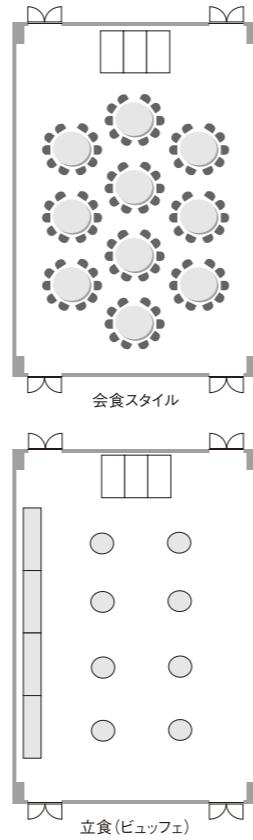

スーペリアダブル Superior Double Room

当ホテル最大の横幅200cmを誇る
キングサイズベッドのお部屋。
A king-size bed with a width of 200cm.

- 面積 18.9m²
- 利用人数 2名様
- スカイツリービューのお部屋もございます。
- Room size 18.9m²
- Occupancy 2 guests
- There are rooms with Skytree view and rooms without.

詳細はこちら

芙蓉 Banquet Room FUYOU 3F

雅やかでありながら落ち着いた空間の「芙蓉」。各種会議からご会合まで多目的にご利用いただけます。

- 面積 Size 200m²
- 収容人数 Capacity 最大170名様
- 天井高 Ceiling height 3.4~3.6m

詳細はこちら

※全室禁煙 ※All rooms non-smoking
(喫煙スペースがございます There is a smoking area)
※Wi-Fi完備 ※Wi-Fi available

龍田 Banquet Room TATSUTA 3F

温かみのある木目調の内装はテーブルのレイアウトを問わず多目的にご利用いただけます。

- 面積 Size 246m²
- 収容人数 Capacity 最大250名様
- 天井高 Ceiling height 3m

詳細はこちら

蓬来 Banquet Room HOURAI 3F

会場は4分割まで利用できます。全室利用では横長のレイアウトとなり、ご招待客同士に距離感を感じさせない、アットホームな空間演出が可能です。

- 面積 Size 114m²
- 収容人数 Capacity 最大120名様
- 天井高 Ceiling height 3.1m

詳細はこちら

藤・菊 Banquet Room FUJI・KIKU 3F

少人数のセミナーや勉強会に相応しい会場です。

松・桐 Banquet Room MATSU・KIRI 3F

人数に合わせて部屋を分割できます。

クロワドール Banquet room CROIX D'OR 6F