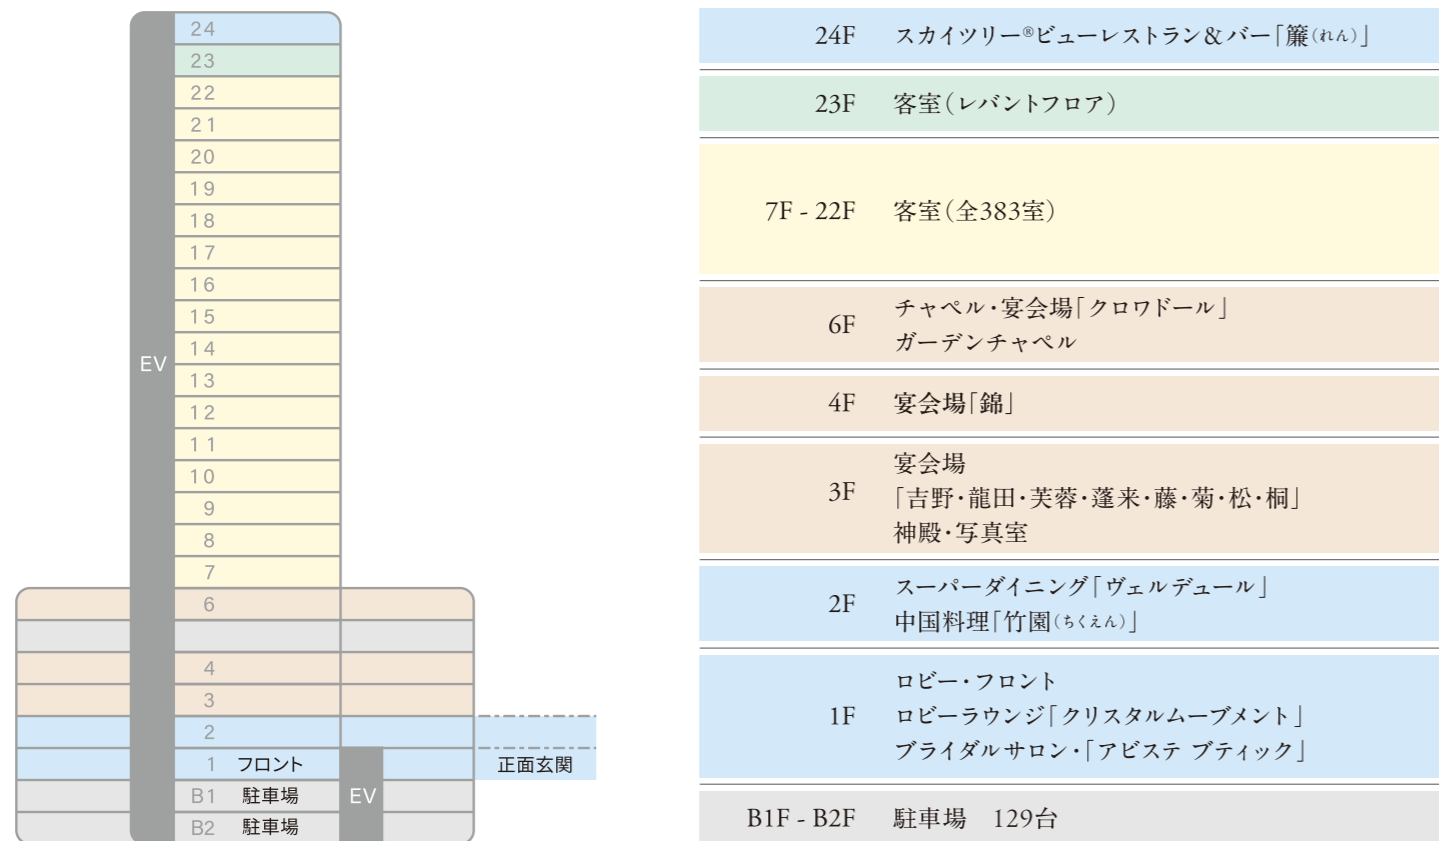

フロアガイド FLOOR GUIDE