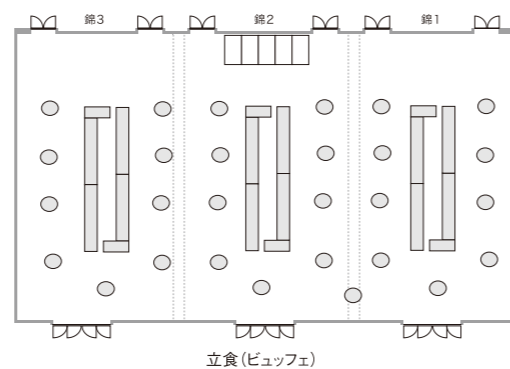

- 面積 17.3m²
- 利用人数 1名様
- スカイツリービューのお部屋もございます。
- Room size 17.3m²
- Occupancy 1 guest
- There are rooms with Skytree view and rooms without.

錦 Banquet Room NISHIKI 4F

東武ホテルレバント東京のメインステージでもある「錦」は天井高6.7m、総面積832m²、巨大シャンデリアを誇る開放的な空間であり、利用目的や人数により1/3または2/3と分割利用が可能です。

- 面積 Size 832m²
- 収容人数 Capacity 最大900名様
- 天井高 Ceiling height 6.1m~6.7m

詳細はこちら

吉野 Banquet Room YOSHINO 3F

白を基調とした内装に黒い絨毯とゴールドのアクセントが映えるモダンな「吉野」。ベネチアングラスのシャンデリアから溢れる光が華やかに演出いたします。

- 面積 Size 246m²
- 収容人数 Capacity 最大250名様
- 天井高 Ceiling height 3.4~3.8m