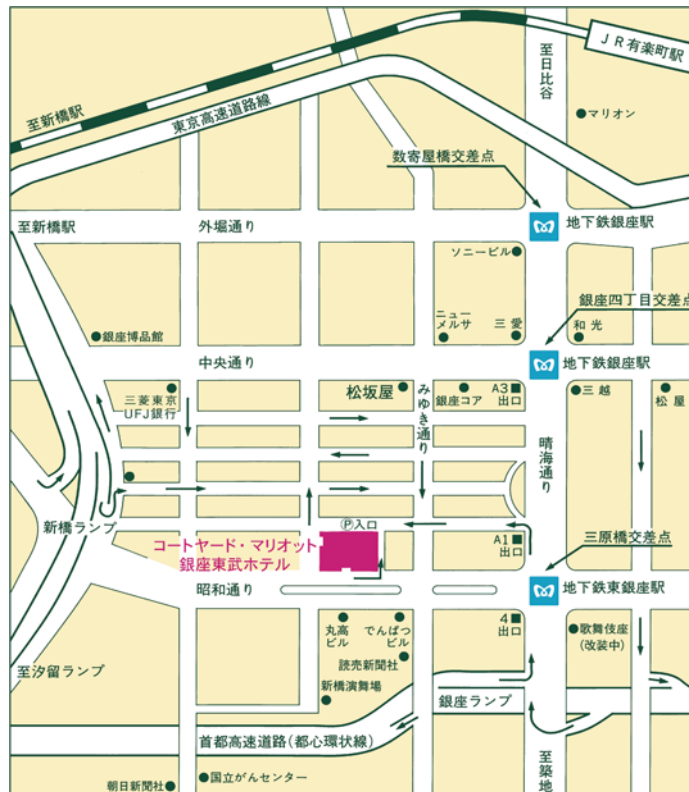

## ご案内図

●地図内の矢印は一方通行を示しています。

土・日・祝日はホテル駐車場が大変混雑致します。なるべく電車など他の交通機関をご利用くださいますようお願い申し上げます。

地下鉄(日比谷・浅草線) 東銀座駅A1または4出口より徒歩1分  
 地下鉄(丸の内・銀座線) 銀座駅A3出口より徒歩5分